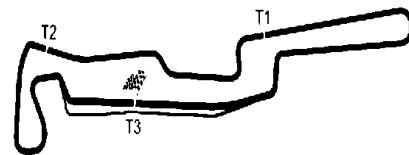

Prove Libere Ligurbike

Autodromo "Riccardo Paletti" 2.350 km

Prove Libere 4 Piloti

4/25/2016 15:00

Practice (20:00 Time) started at 15:00:29

Pos	No.	Name	Model/ Engine	Class	Best Tm	Diff	In Lap	Best Speed
1	3	Alessandro TRAVERSARO	Kawasaki	P1000	1:10.602		3	119.827
2	21	Davide MORTALI	Kawasaki	P600	1:10.642	0.040	8	119.759
3	133	Alberto TORCHIO	Suzuki	P1000	1:11.545	0.943	10	118.247
4	29	Fabio CHIESA	Honda	P1000	1:11.877	1.275	3	117.701
5	111	Giancarlo PAVESE	Yamaha	P1000	1:12.118	1.516	6	117.308
6	28	Akil HUSSAIN	Kawasaki	P1000	1:12.373	1.771	9	116.894
7	5	Antonio PACE	Honda	P600	1:13.236	2.634	5	115.517
8	70	Alessio ROLLERO	Suzuki	P600	1:13.317	2.715	5	115.389
9	9	Luca QUEIROLO	Honda	P600	1:13.395	2.793	5	115.267
10	241	Giuseppe SABELLA	Yamaha	P600	1:13.401	2.799	6	115.257
11	17	Luca MANCUSO	Yamaha	P1000	1:13.601	2.999	4	114.944
12	157	Alessandro LEO	Yamaha	P600	1:13.792	3.190	4	114.647
13	35	Stefano MAZZILLI	Yamaha	P600	1:13.798	3.196	6	114.637
14	222	BOMBA	Honda	P600	1:13.855	3.253	4	114.549
15	161	Luca MAGGIO	Honda	P600	1:13.885	3.283	6	114.502
16	211	Luca REVIATI	Honda	P1000	1:13.917	3.315	5	114.453
17	175	Andrea SAVI	Suzuki	P1000	1:14.491	3.889	6	113.571
18	103	Andrea IPPOLITO	Ducati	P1000	1:14.935	4.333	9	112.898
19	137	Andrea LATUSI	Kawasaki	P1000	1:15.298	4.696	7	112.354
20	42	Alessio AMADORI	Honda	P600	1:15.377	4.775	7	112.236
21	131	Graziano BERNARDI	Suzuki	P1000	1:15.528	4.926	8	112.011
22	104	Lorenzo IVALDI	Yamaha	P1000	1:15.534	4.932	5	112.003
23	39	Sandro DEGIOVANNI	Yamaha	P600	1:15.555	4.953	6	111.971
24	122	Luca COLOMBO	Yamaha	P1000	1:15.761	5.159	4	111.667
25	92	Emanuele BOCCHIA	Yamaha	P600	1:15.876	5.274	4	111.498
26	51	Federico AMATA	Kawasaki	P600	1:15.926	5.324	4	111.424
27	8	Francesco BORTOLOTTI	Kawasaki	P600	1:15.934	5.332	3	111.413
28	25	Fausto TAMANI	Yamaha	P1000	1:16.181	5.579	6	111.051
29	79	Andrea GIORDANO	Ducati	P1000	1:16.355	5.753	4	110.798
30	135	Cristian TORRICELLI	Yamaha	P600	1:16.430	5.828	3	110.690
31	37	Gianmario USLENGHI	Yamaha	V600	1:16.445	5.843	3	110.668
32	121	Emiliano RAGAZZI	Kawasaki	P1000	1:16.479	5.877	6	110.619
33	57	Michele CIRNIGLIARO	Yamaha	P600	1:16.600	5.998	5	110.444
34	19	Michele GRECI	Yamaha	P600	1:16.626	6.024	5	110.406
35	89	Damiano PITTALUGA	Kawasaki	P600	1:16.634	6.032	4	110.395
36	102	Gabriele GIORDANO	Kawasaki	P1000	1:16.980	6.378	3	109.899
37	169	Diego FERRARI	Suzuki	P1000	1:17.746	7.144	4	108.816